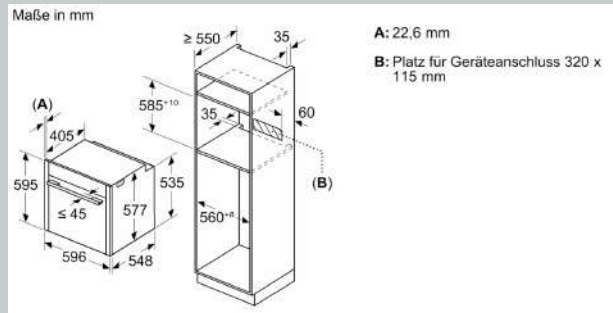

N 70, BACKOFEN, 60 X 60 CM, FLEX DESIGN
B29CR3AY0

Maßzeichnungen