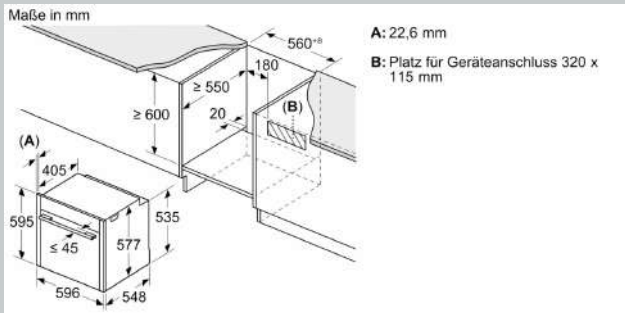

Technische Info

- Länge des Anschlusskabels: 120 cm
- Nennspannung: 220 - 240 V
- Gesamtanschlusswert Elektro: 3.6 kW
- Energieeffizienzklasse (gem. EU Nr. 65/2014): A+ (auf einer Energieeffizienzklassen-Skala von A+++ bis D)
- Energieverbrauch pro Zyklus im konventionellen Modus: 0.87 kWh
- Energieverbrauch pro Zyklus im Umluft-Modus: 0.69 kWh
- Zahl der Garräume: 1
- Wärmequelle: elektrisch
- Innenraumvolumen: 71 l

Maße

- Gerätemaße (HxBxT): 595 x 596 x 548mm
- Nischenmaße (HxBxT): 595 mm x 560 mm x 550 mm
- „Maße und Einbauhinweise zu diesem Gerät gemäß technischer Zeichnung beachten“

N 70, BACKOFEN, 60 X 60 CM, FLEX DESIGN
B29CR3AY0

Maßzeichnungen

Einbau von zwei Geräten übereinander

Luftaustausch

A: Lufteintritt $\geq 200 \text{ cm}^2$

Maßzeichnungen

Wird das Gerät unter einem Kochfeld eingebaut, muss folgende Arbeitsplattenstärke (ggf. inkl. Unterkonstruktion) beachtet werden.