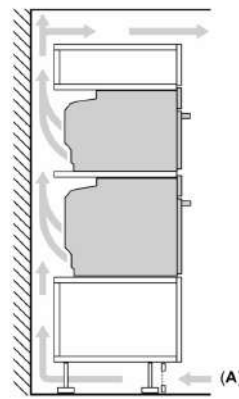

Maße

- Gerätemaße (HxBxT): 595 x 596 x 548mm
- Nischenmaße (HxBxT): 595 mm x 560 mm x 550 mm
- „Maße und Einbauhinweise zu diesem Gerät gemäß technischer Zeichnung beachten“

N 70, BACKOFEN, 60 X 60 CM, FLEX DESIGN
B29CR3AY0

Maßzeichnungen

Einbau von zwei Geräten übereinander

Luftaustausch

A: Lufteintritt $\geq 200 \text{ cm}^2$

Maßzeichnungen

Wird das Gerät unter einem Kochfeld eingebaut, muss folgende Arbeitsplattenstärke (ggf. inkl. Unterkonstruktion) beachtet werden.