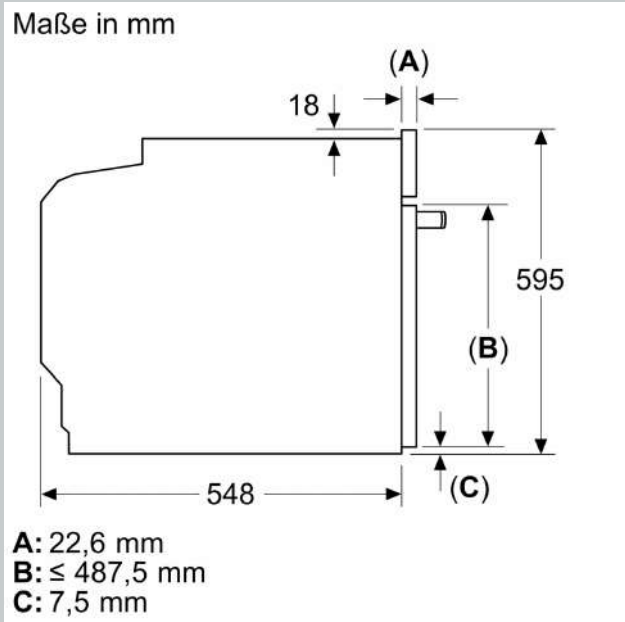

Technische Info

- Länge des Anschlusskabels: 120 cm
- Nennspannung: 220 - 240 V
- Gesamtanschlusswert Elektro: 3.6 kW
- Energieeffizienzklasse (gem. EU Nr. 65/2014): A+ (auf einer Energieeffizienzklassen-Skala von A+++ bis D)
- Energieverbrauch pro Zyklus im konventionellen Modus: 0.87 kWh
- Energieverbrauch pro Zyklus im Umluft-Modus: 0.69 kWh
- Zahl der Garräume: 1
- Wärmequelle: elektrisch
- Innenraumvolumen: 71 l

Maße

- Gerätemaße (HxBxT): 595 x 596 x 548mm
- Nischenmaße (HxBxT): 595 mm x 560 mm x 550 mm
- „Maße und Einbauhinweise zu diesem Gerät gemäß technischer Zeichnung beachten“

N 70, BACKOFEN, 60 X 60 CM, FLEX DESIGN
B29CR3AY0

Maßzeichnungen

Einbau von zwei Geräten übereinander

Luftaustausch

A: Lufteintritt $\geq 200 \text{ cm}^2$

Maßzeichnungen

Wird das Gerät unter einem Kochfeld eingebaut, muss folgende Arbeitsplattenstärke (ggf. inkl. Unterkonstruktion) beachtet werden.