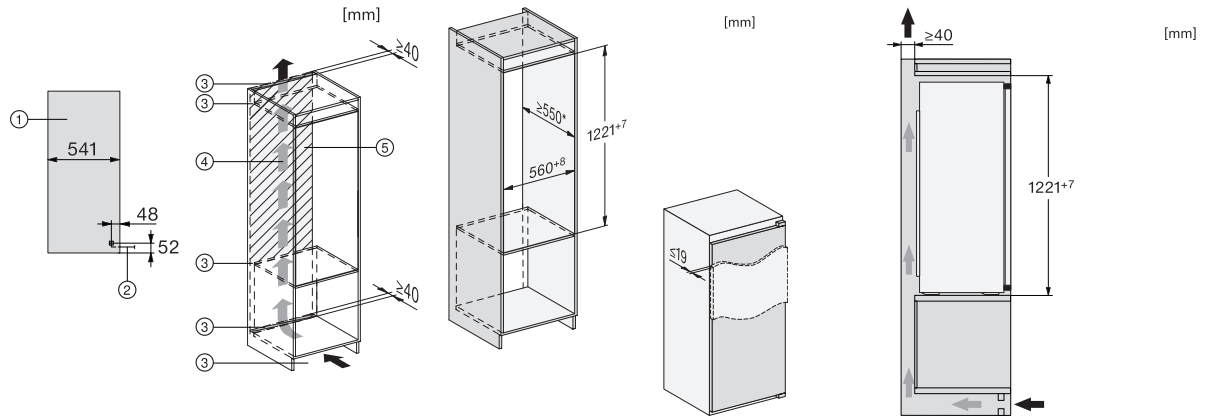

K 7327 D

Einbau-Kühlschrank 122cm Nischenhöhe

mit DailyFresh, LED-Beleuchtung, SoftClose und SuperCool für mehr Komfort.

EAN: 4002516664352 / Materialnummer: 12270610 /

Alte Materialnummer: 36732700EU1

Klimaklasse	SN-ST
Kühlzone in l	204
Gesamtnutzinhalt in l	204
Luftschallemissionsklasse (A-D)	A
Luftschallemissionen in dB(A) re1pW	28
Stromaufnahme in Milliampere (mA)	700
Spannung in V	220-240
Absicherung in A	10
Phasenanzahl	1
Frequenz in Hz	50
Länge der elektrischen Zuleitung in m	2,3
Leuchtmittel tauschen	Kundendienst
Mitgeliefertes Zubehör	
Eierablage	•
Wasserfilter	Nein

K 7327 D

Einbau-Kühlschrank 122cm Nischenhöhe

mit DailyFresh, LED-Beleuchtung, SoftClose und SuperCool für mehr Komfort.

K7318D, K7328D, K7316E, K7326E, K7317D, K7327D, K7315E, K7325E, Installation

1. Ansicht von Vorne, 2. Netzanschlussleitung, L = 2300 mm, 3. Lüftungsausschnitt min. 200 cm², 4. Belüftung, 5. Kein Anschluss in diesem Bereich